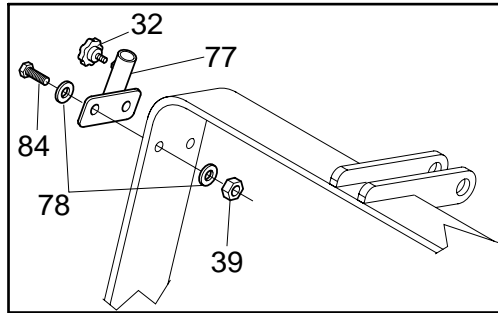

OPTIONAL 6700059

OPTIONAL 6700060

CASTELBALDO - PADOVA - ITALIA

COMPRESSORE

MOD.
DELTA 850TAV. 2.2.14
REV. 12/04

POS.	Q.	COD.	DESCRIZIONE	DESCRIPTION	POS.	Q.	COD.	DESCRIZIONE	DESCRIPTION
1	1	3206600	Coperchio	Cover	46	12	1010015	Rondella 14x28	Washer
2	4	1022002	Vite TE M 6x20 UNI 5739	Screw	47	6	1000305	Dado autobloccante M 14	Nut
3	4	1010004	Rondella 6x18	Washer	48	4	1021008	Vite TE M 10x60 UNI 5737	Screw
4	1	1380008	Manometro 1/4 0-25	Manometer	49	4	1010009	Rondella 10x20	Washer
5	1	1241001	Raccordo	Fittine	50	8	1010010	Rondella 10x30	Washer
6	1	1245008	Niples 3/8 - 1/4	Threaded adapter	51	4	1000205	Dado M 10	Nut
7	1	1235006	Raccordo R1_ 8x10	Fitting	52	4	1022008	Vite TE M 8x20 UNI 5739	Screw
8	-	1460003	Tubo rilsan 8x10	Pipe	53	4	1010006	Rondella 8x16	Washer
9	2	1313101	Tappo	Plug	54	8	1031001	Rondella	Washer
10	2	0101018	Anello OR 117	O-Ring	55	10	1000203	Dado M 8	Nut
11	1	3205290	Serbatoio CE 21,5	Tank	56	2	1022007	Vite TE M 8x16 UNI 5739	Screw
12	1	1302002	Rubinetto spurgo 3/8	Tap	57	1	6000500	Tndicinghia	Stretching belt slide
13	1	1257005	Riduzione 3/8 - 1/4	Fitting	58	2	1000207	Dado M12	Nut
14	1	1362001	Valvola sicurezza	Safety valve	59	2	1010013	Rondella 12x36	Washer
15	1	1313004	Tappo 3/8	Plug	60	1	1010009	Rondella 10x20	Washer
16	1	1245009	Niples 3/4 - 1/2	Threaded adapter	61	2	1385053	Cinghia SPA 1132	Belt
17	1	1251019	Angolo 3/4	Fitting	62	2	1381001	Cuscinetto 6205 1Z	Bearing
18	1	1002005	Dado 3/4	Nut	63	1	3004200	Puleggia	Pulley
19	1	3052600	Raccordo	Fitting	64	1	1395001	Ingrassatore M6	Grease
20	1	0101041	Anello OR	O-Ring	65	1	0201002	Seeger Øe 25	Seeger
21	1	1364101	Disgiuntore	Valve	66	1	6026600	Mozzetto	Hub
22	1	1236402	Raccordo ang.per tubo rame	Fitting	67	1	3117000	Volano	Flywheel
24	2	1023009	Vite TCEI M4x60	Screw	68	1	1021002	Vite TE M 8x40 UNI 5737	Screw
25	1	1380013	Manometro 1/8 sc.0-16	Manometer	70	1	3205700	Protezione	Protection
26	1	1342001	Lubrificatore 3/8	Lubricator	71	8	1032001	Tassello	Plug
27	1	1333001	Filtro riduttore 3/8	Filter regulator	72	1	3205600	Protezione	Protection
28	2	1233003	Raccordo R6 Ø 10 3/8	Fitting	73	1	3205500	Protezione PDF	PDF protection
29	2	1231002	Raccordo R4 Ø 10	Fitting	74	10	1022008	Vite TE M 8x20 UNI 5739	Screw
30	-	1460003	Tubo rilsan 8x10	Pipe	75	4	1010007	Rondella 8x24	Washer
31	2	6009800	Supporto avvolgitubo	Support	76	1	3030100	Spina	Pin
32	4	1394005	Volantino	Knob	77	2	6080000	Supporto	Support
33	1	6079490	Telaio	Frame	78	12	1010009	Rondella 10x20	Washer
34	2	0104501	Passacavo	Fitting	79	2	3215200	Prolunga	Extension
35	1	3206570	Distributore aria	Air distributor	80	2	3185502	Spessore	Space
36	6	1222002	Rubinetto 1/4	Tap	81	4	1022017	Vite TE M 10x40 UNI 5739	Screw
37	1	1235003	Raccordo R1 3/8 8x10	Fitting	82	4	1000303	Dado autobloccante M 10	Nut
38	1	6700023	Tubo rame con dado	Pipe	83	1	3162002	Puleggia Ø 90	Pulley
39	10	1000205	Dado M 10	Nut	84	4	1022015	Vite TE M 10x30 UNI 5739	Screw
40	2	1022013	Vite TE M 10x20 UNI 5739	Screw	21 20	-	6700058	Kit disgiuntore	Set valve
41	1	1563012	Compressore AB 851	Head compressor	19 18				
42	1	6079590	Arco	Arch					
43	6	1022029	Vite TE M 14x40 UNI 5739	Screw					
44	2	1266002	Perno sollevatore	Pin					
45	3	1268002	Spina a scatto Ø 10	Eye pin					