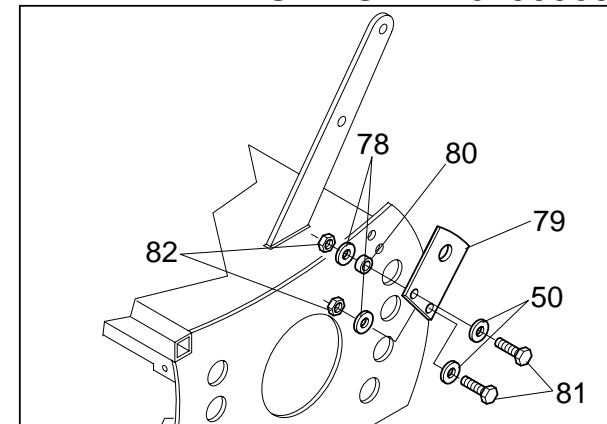

OPTIONAL 6700059

OPTIONAL 6700060

CASTELBALDO - PADOVA - ITALIA

COMPRESSORE

MOD.
DELTA 850TAV. 2.2.14
REV. 12/04

POS.	Q.	COD.	DESCRIZIONE	DESCRIPTION	POS.	Q.	COD.	DESCRIZIONE	DESCRIPTION
1	1	3206600	Coperchio	Cover	46	12	1010015	Rondella 14x28	Washer
2	4	1022002	Vite TE M 6x20 UNI 5739	Screw	47	6	1000305	Dado autobloccante M 14	Nut
3	4	1010004	Rondella 6x18	Washer	48	4	1021008	Vite TE M 10x60 UNI 5737	Screw
4	1	1380008	Manometro 1/4 0-25	Manometer	49	4	1010009	Rondella 10x20	Washer
5	1	1241001	Raccordo	Fittine	50	8	1010010	Rondella 10x30	Washer
6	1	1245008	Niples 3/8 - 1/4	Threaded adapter	51	4	1000205	Dado M 10	Nut
7	1	1235006	Raccordo R1_ 8x10	Fitting	52	4	1022008	Vite TE M 8x20 UNI 5739	Screw
8	-	1460003	Tubo rilsan 8x10	Pipe	53	4	1010006	Rondella 8x16	Washer
9	2	1313101	Tappo	Plug	54	8	1031001	Rondella	Washer
10	2	0101018	Anello OR 117	O-Ring	55	10	1000203	Dado M 8	Nut
11	1	3205290	Serbatoio CE 21,5	Tank	56	2	1022007	Vite TE M 8x16 UNI 5739	Screw
12	1	1302002	Rubinetto spurgo 3/8	Tap	57	1	6000500	Tndicinghia	Stretching belt slide
13	1	1257005	Riduzione 3/8 - 1/4	Fitting	58	2	1000207	Dado M12	Nut
14	1	1362001	Valvola sicurezza	Safety valve	59	2	1010013	Rondella 12x36	Washer
15	1	1313004	Tappo 3/8	Plug	60	1	1010009	Rondella 10x20	Washer
16	1	1245009	Niples 3/4 - 1/2	Threaded adapter	61	2	1385053	Cinghia SPA 1132	Belt
17	1	1251019	Angolo 3/4	Fitting	62	2	1381001	Cuscinetto 6205 1Z	Bearing
18	1	1002005	Dado 3/4	Nut	63	1	3004200	Puleggia	Pulley
19	1	3052600	Raccordo	Fitting	64	1	1395001	Ingrassatore M6	Grease
20	1	0101041	Anello OR	O-Ring	65	1	0201002	Seeger Øe 25	Seeger
21	1	1364101	Disgiuntore	Valve	66	1	6026600	Mozzetto	Hub
22	1	1236402	Raccordo ang.per tubo rame	Fitting	67	1	3117000	Volano	Flywheel
24	2	1023009	Vite TCEI M4x60	Screw	68	1	1021002	Vite TE M 8x40 UNI 5737	Screw
25	1	1380013	Manometro 1/8 sc.0-16	Manometer	70	1	3205700	Protezione	Protection
26	1	1342001	Lubrificatore 3/8	Lubricator	71	8	1032001	Tassello	Plug
27	1	1333001	Filtro riduttore 3/8	Filter regulator	72	1	3205600	Protezione	Protection
28	2	1233003	Raccordo R6 Ø 10 3/8	Fitting	73	1	3205500	Protezione PDF	PDF protection
29	2	1231002	Raccordo R4 Ø 10	Fitting	74	10	1022008	Vite TE M 8x20 UNI 5739	Screw
30	-	1460003	Tubo rilsan 8x10	Pipe	75	4	1010007	Rondella 8x24	Washer
31	2	6009800	Supporto avvolgitubo	Support	76	1	3030100	Spina	Pin
32	4	1394005	Volantino	Knob	77	2	6080000	Supporto	Support
33	1	6079490	Telaio	Frame	78	12	1010009	Rondella 10x20	Washer
34	2	0104501	Passacavo	Fitting	79	2	3215200	Prolunga	Extension
35	1	3206570	Distributore aria	Air distributor	80	2	3185502	Spessore	Space
36	6	1222002	Rubinetto 1/4	Tap	81	4	1022017	Vite TE M 10x40 UNI 5739	Screw
37	1	1235003	Raccordo R1 3/8 8x10	Fitting	82	4	1000303	Dado autobloccante M 10	Nut
38	1	6700023	Tubo rame con dado	Pipe	83	1	3162002	Puleggia Ø 90	Pulley
39	10	1000205	Dado M 10	Nut	84	4	1022015	Vite TE M 10x30 UNI 5739	Screw
40	2	1022013	Vite TE M 10x20 UNI 5739	Screw	21 20	-	6700058	Kit disgiuntore	Set valve
41	1	1563012	Compressore AB 851	Head compressor	19 18				
42	1	6079590	Arco	Arch					
43	6	1022029	Vite TE M 14x40 UNI 5739	Screw					
44	2	1266002	Perno sollevatore	Pin					
45	3	1268002	Spina a scatto Ø 10	Eye pin					