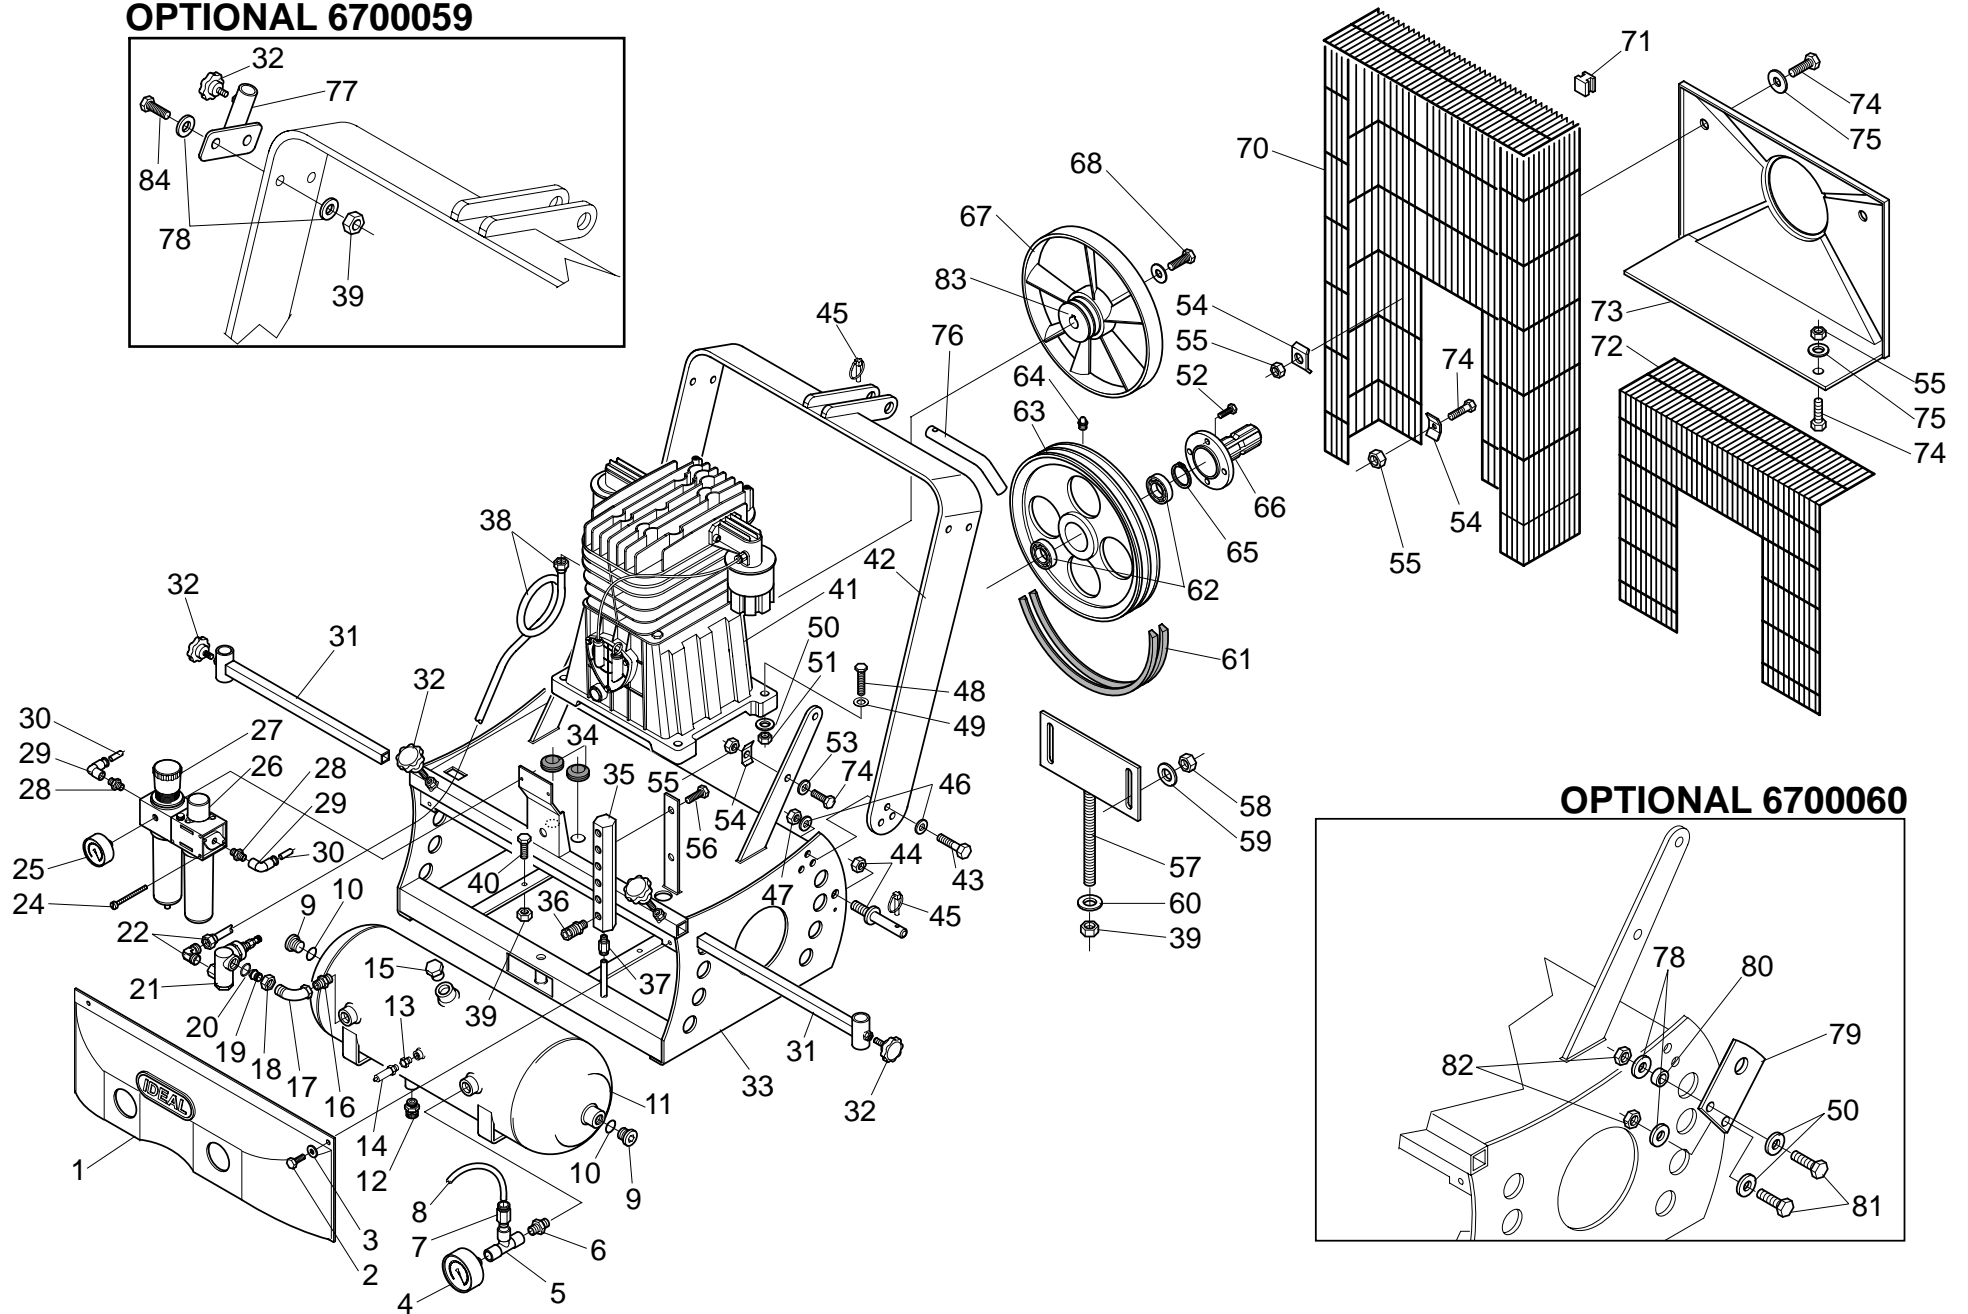

OPTIONAL 6700059

OPTIONAL 6700060

CASTELBALDO - PADOVA - ITALIA

COMPRESSORE

MOD.
DELTA 850TAV. 2.2.14
REV. 12/04

POS.	Q.	COD.	DESCRIZIONE	DESCRIPTION	POS.	Q.	COD.	DESCRIZIONE	DESCRIPTION
1	1	3206600	Coperchio	Cover	46	12	1010015	Rondella 14x28	Washer
2	4	1022002	Vite TE M 6x20 UNI 5739	Screw	47	6	1000305	Dado autobloccante M 14	Nut
3	4	1010004	Rondella 6x18	Washer	48	4	1021008	Vite TE M 10x60 UNI 5737	Screw
4	1	1380008	Manometro 1/4 0-25	Manometer	49	4	1010009	Rondella 10x20	Washer
5	1	1241001	Raccordo	Fittine	50	8	1010010	Rondella 10x30	Washer
6	1	1245008	Niples 3/8 - 1/4	Threaded adapter	51	4	1000205	Dado M 10	Nut
7	1	1235006	Raccordo R1_ 8x10	Fitting	52	4	1022008	Vite TE M 8x20 UNI 5739	Screw
8	-	1460003	Tubo rilsan 8x10	Pipe	53	4	1010006	Rondella 8x16	Washer
9	2	1313101	Tappo	Plug	54	8	1031001	Rondella	Washer
10	2	0101018	Anello OR 117	O-Ring	55	10	1000203	Dado M 8	Nut
11	1	3205290	Serbatoio CE 21,5	Tank	56	2	1022007	Vite TE M 8x16 UNI 5739	Screw
12	1	1302002	Rubinetto spurgo 3/8	Tap	57	1	6000500	Tndicinghia	Stretching belt slide
13	1	1257005	Riduzione 3/8 - 1/4	Fitting	58	2	1000207	Dado M12	Nut
14	1	1362001	Valvola sicurezza	Safety valve	59	2	1010013	Rondella 12x36	Washer
15	1	1313004	Tappo 3/8	Plug	60	1	1010009	Rondella 10x20	Washer
16	1	1245009	Niples 3/4 - 1/2	Threaded adapter	61	2	1385053	Cinghia SPA 1132	Belt
17	1	1251019	Angolo 3/4	Fitting	62	2	1381001	Cuscinetto 6205 1Z	Bearing
18	1	1002005	Dado 3/4	Nut	63	1	3004200	Puleggia	Pulley
19	1	3052600	Raccordo	Fitting	64	1	1395001	Ingrassatore M6	Grease
20	1	0101041	Anello OR	O-Ring	65	1	0201002	Seeger Øe 25	Seeger
21	1	1364101	Disgiuntore	Valve	66	1	6026600	Mozzetto	Hub
22	1	1236402	Raccordo ang.per tubo rame	Fitting	67	1	3117000	Volano	Flywheel
24	2	1023009	Vite TCEI M4x60	Screw	68	1	1021002	Vite TE M 8x40 UNI 5737	Screw
25	1	1380013	Manometro 1/8 sc.0-16	Manometer	70	1	3205700	Protezione	Protection
26	1	1342001	Lubrificatore 3/8	Lubricator	71	8	1032001	Tassello	Plug
27	1	1333001	Filtro riduttore 3/8	Filter regulator	72	1	3205600	Protezione	Protection
28	2	1233003	Raccordo R6 Ø 10 3/8	Fitting	73	1	3205500	Protezione PDF	PDF protection
29	2	1231002	Raccordo R4 Ø 10	Fitting	74	10	1022008	Vite TE M 8x20 UNI 5739	Screw
30	-	1460003	Tubo rilsan 8x10	Pipe	75	4	1010007	Rondella 8x24	Washer
31	2	6009800	Supporto avvolgitubo	Support	76	1	3030100	Spina	Pin
32	4	1394005	Volantino	Knob	77	2	6080000	Supporto	Support
33	1	6079490	Telaio	Frame	78	12	1010009	Rondella 10x20	Washer
34	2	0104501	Passacavo	Fitting	79	2	3215200	Prolunga	Extension
35	1	3206570	Distributore aria	Air distributor	80	2	3185502	Spessore	Space
36	6	1222002	Rubinetto 1/4	Tap	81	4	1022017	Vite TE M 10x40 UNI 5739	Screw
37	1	1235003	Raccordo R1 3/8 8x10	Fitting	82	4	1000303	Dado autobloccante M 10	Nut
38	1	6700023	Tubo rame con dado	Pipe	83	1	3162002	Puleggia Ø 90	Pulley
39	10	1000205	Dado M 10	Nut	84	4	1022015	Vite TE M 10x30 UNI 5739	Screw
40	2	1022013	Vite TE M 10x20 UNI 5739	Screw	21 20	-	6700058	Kit disgiuntore	Set valve
41	1	1563012	Compressore AB 851	Head compressor	19 18				
42	1	6079590	Arco	Arch					
43	6	1022029	Vite TE M 14x40 UNI 5739	Screw					
44	2	1266002	Perno sollevatore	Pin					
45	3	1268002	Spina a scatto Ø 10	Eye pin					